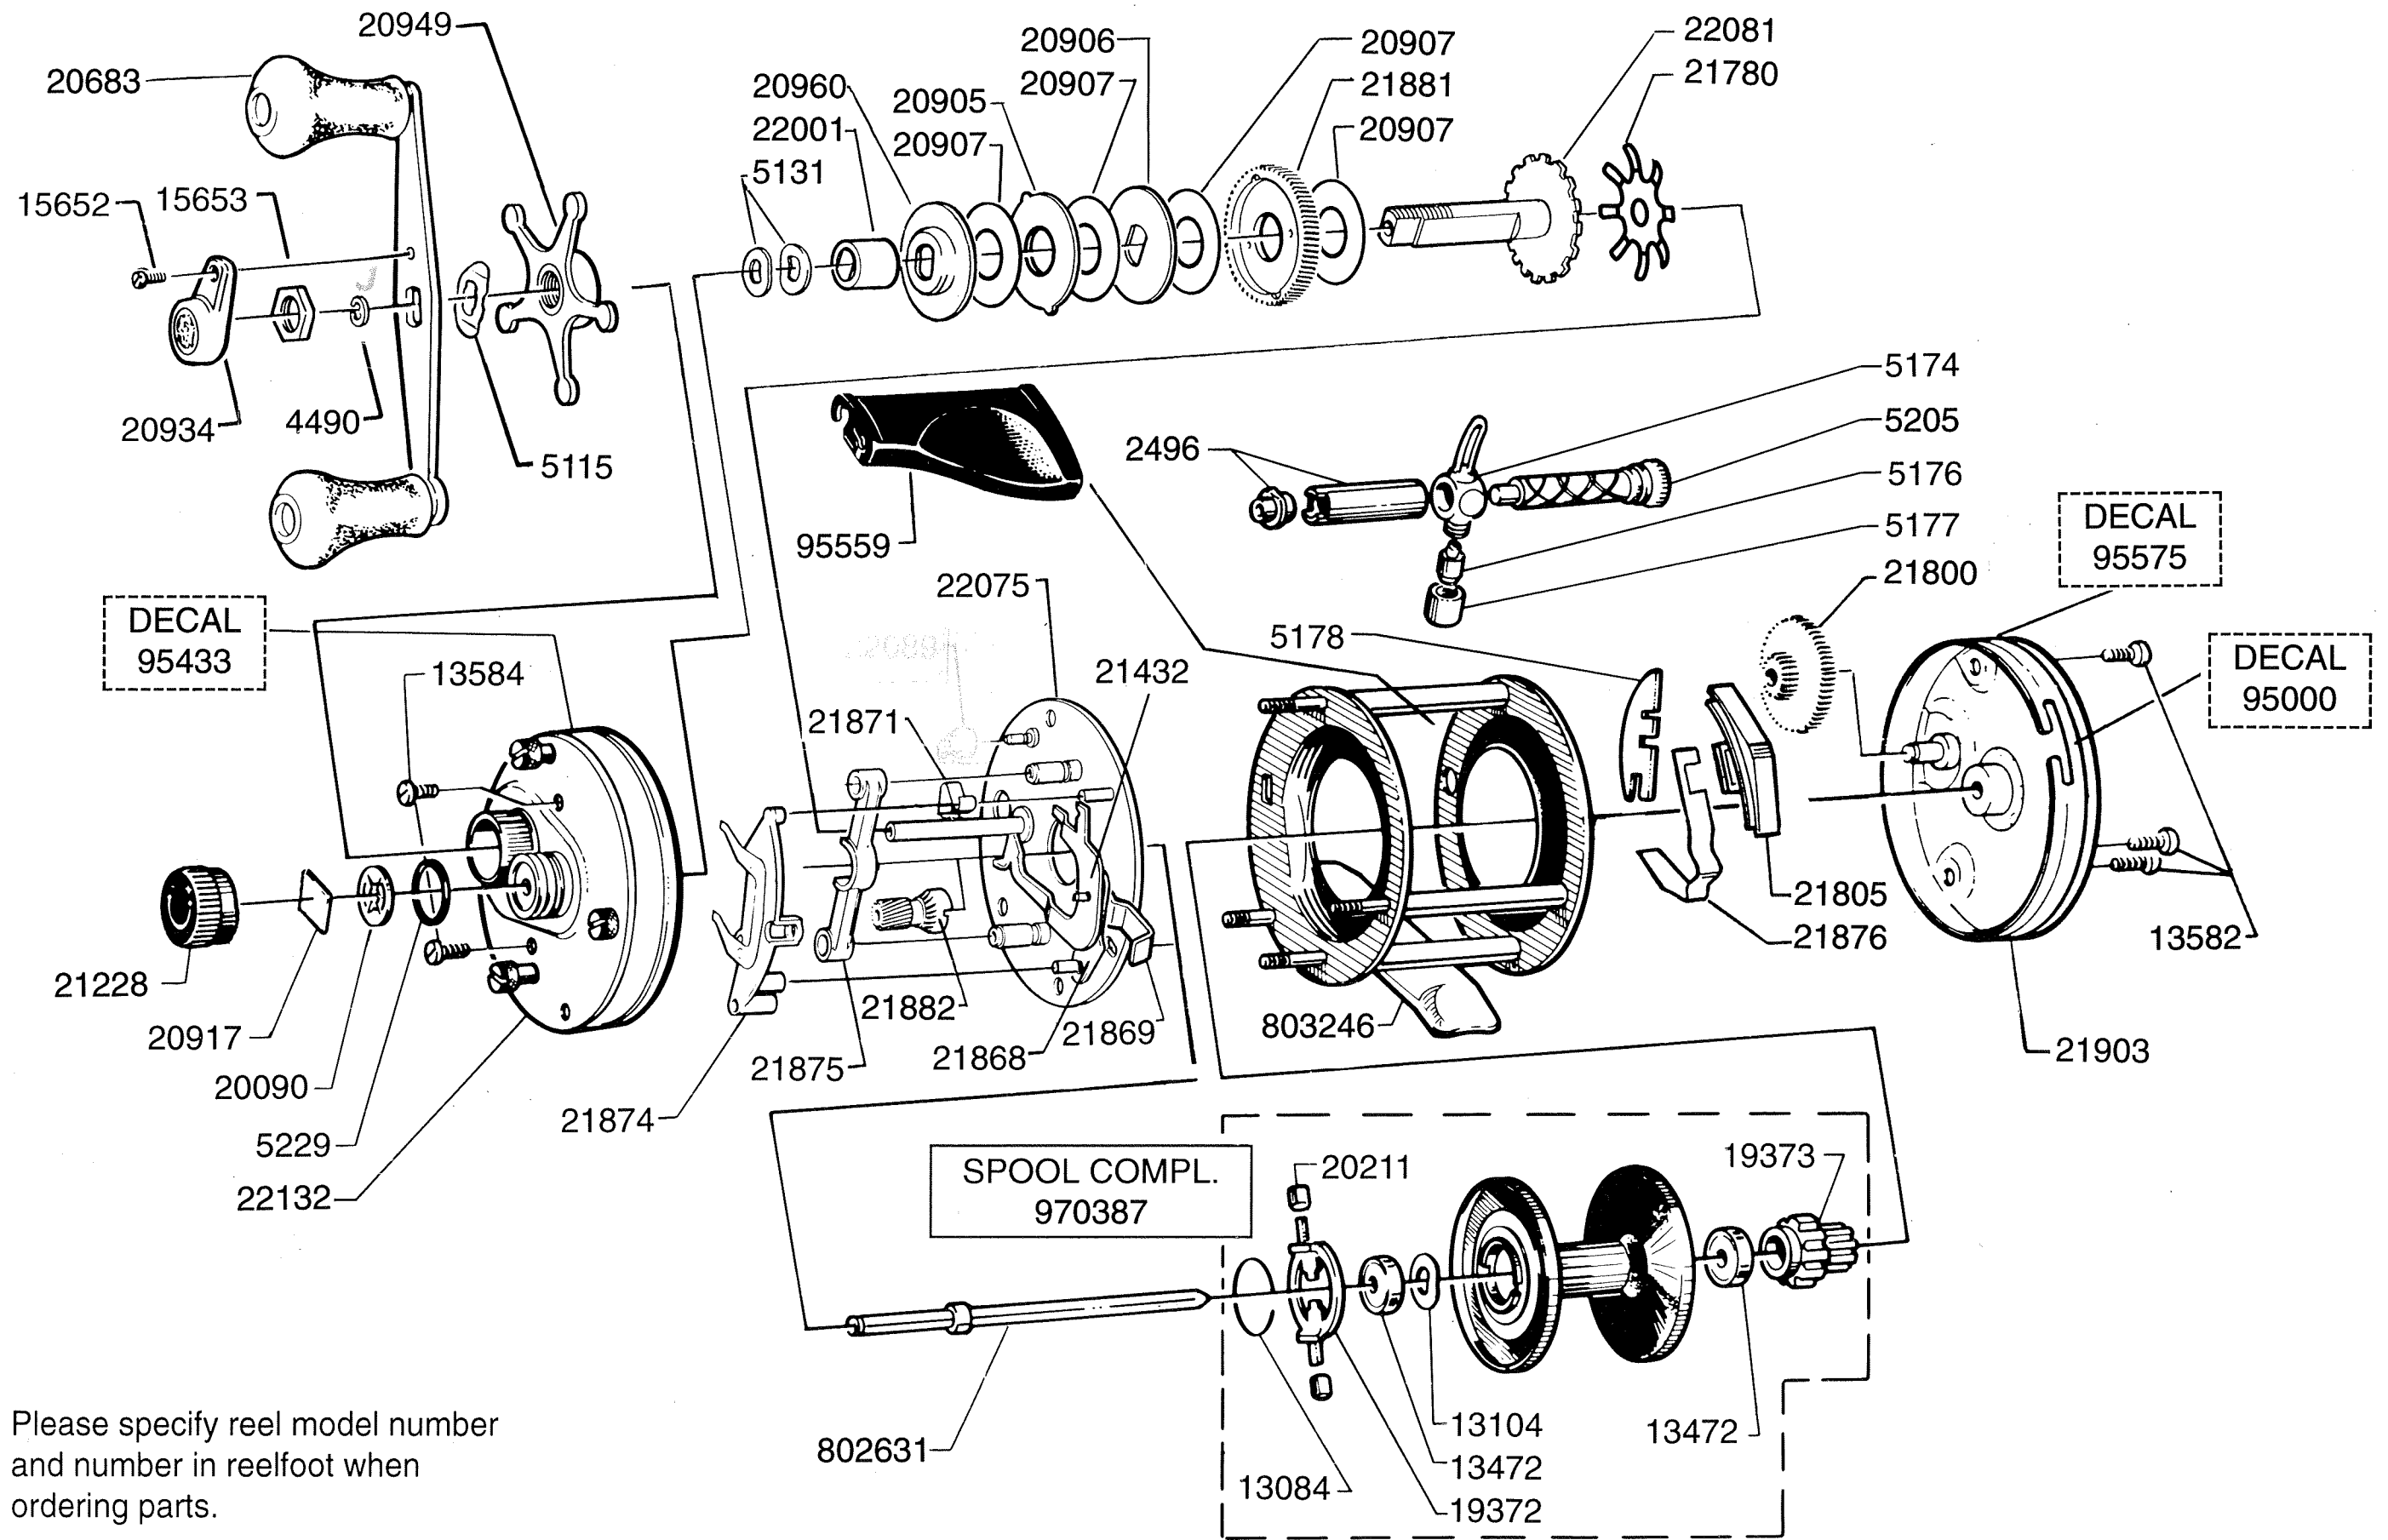

Please specify reel model number and number in reelfoot when ordering parts.

Vid beställning av reservdelar bör alltid rulltyp och nummerbeteckning under rullfoten uppges.

Ambassadeur Royal Express 3 LH 02 01

901568

34-11714-0

Please specify reel model number and number in reelfoot when ordering parts.

Vid beställning av reservdelar bör alltid rulltyp och nummerbeteckning under rullfoten uppges.

Ambassadeur Royal Express 3 LH 02 01

901568

34-11714-0